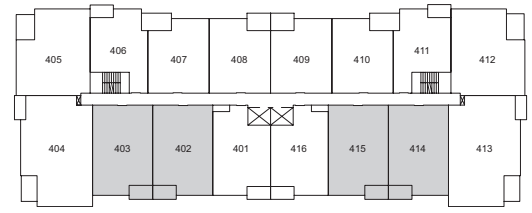

# Loft LD

2 Bedrooms + 2 Baths + Den + 2 Decks, 1,156 s.f.

Main

Loft