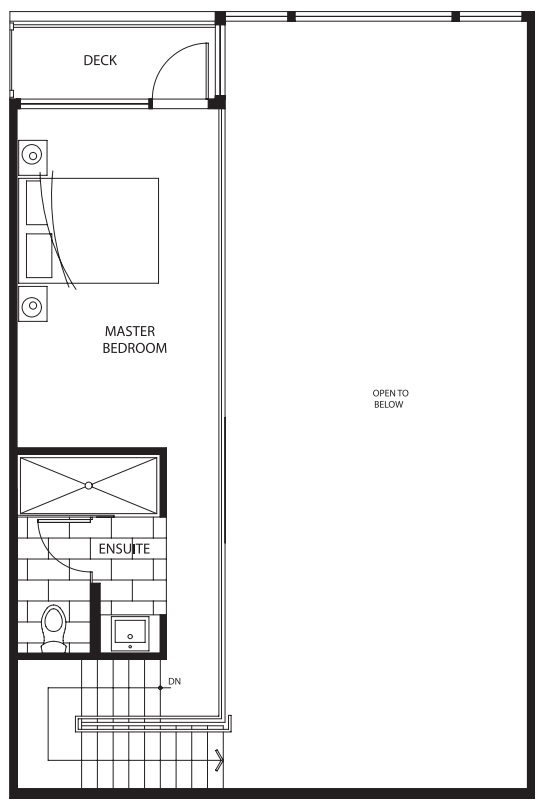

# Loft LD

2 Bedrooms + 2 Baths + Den + 2 Decks, 1,156 s.f.

Main

Loft