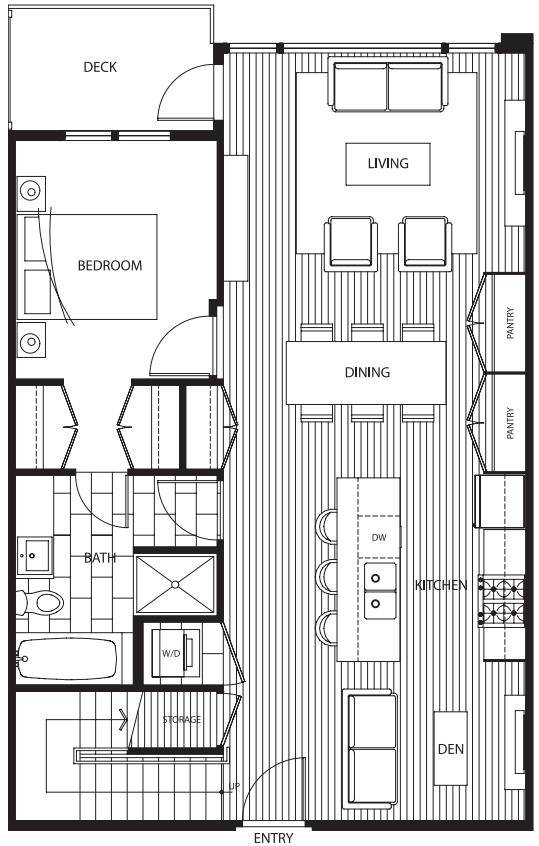

# Loft LD

2 Bedrooms + 2 Baths + Den + 2 Decks, 1,156 s.f.

Main

Loft